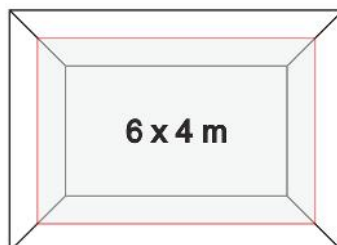

## Maße & Kosten

Maße außen	5,1 x 5,1 m
Maße innen	3,9 x 3,2 m
Kosten (net)	auf Anfrage

## Maße & Kosten

Maße Banner	6 m x 4 m
Außenmaße	6,3 x 4,3 m
Kosten (net) "Dauerge."	auf Anfrage
Kosten (net) "luftdicht"	auf Anfrage